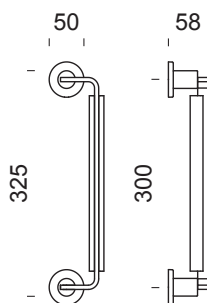

C-1918 zancato

CC27 - singolo
CC28 - set