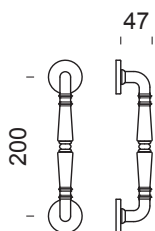

# daniela

design:  
**Dnd technical division**

Ottone  
Brass

made in italy

**ONV**  
Nickel lucido  
*Polished nickel*

**OLV**  
Lucido  
*Polished*

**FAN**  
Ferro anticato  
*Antique iron*

**AF**  
Anticato  
*Antique finish*

**AB**  
Bronzato  
*Antique bronze*

**daniela**  
1150 - singolo

**daniela spostato**  
1170 - singolo spostato