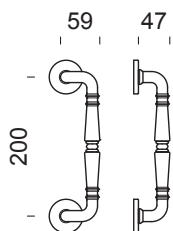

# daniela

design:  
**Dnd technical division**

Ottone  
Brass

made in italy

**ONV**  
Nickel lucido  
*Polished nickel*

**OLV**  
Lucido  
*Polished*

**FAN**  
Ferro anticato  
*Antique iron*

**AF**  
Anticato  
*Antique finish*

**AB**  
Bronzato  
*Antique bronze*

**daniela**  
1150 - singolo

**daniela spostato**  
1170 - singolo spostato