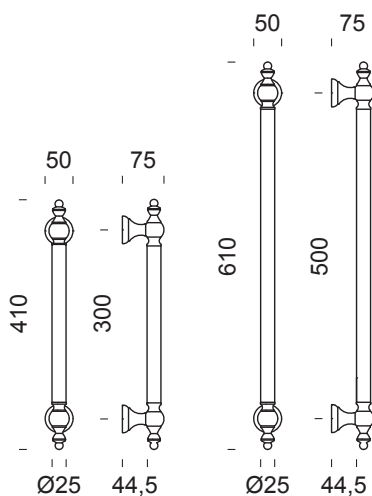

domus

design:
Dnd technical division

Ottone
Brass

made in italy

OLV
Lucido
Polished

OCS
Cromo satinato
Satin chrome

OGH
Bronzo satinato opaco
Matt satin bronze

DO27/300 - singolo
DO26/300 - set

DO27/500 - singolo
DO26/500 - set

maniglione personalizzabile
customizable pull handle