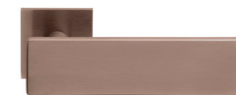

PGS | forte®
Grafite satinato
Satin graphite

OCS
Cromo satinato
Satin chrome

U

ONO
Nero
Black

DUE

design:
Stefano Boeri Architetti

Ottone
Brass

made in italy

FINE DU41

PVD-SG | forte®
Oro antico satinato
Antique satin gold

PVD-SB | forte® new
Bronzo satinato
Satin bronze

PGS | forte®
Grafite satinato
Satin graphite

OCS
Cromo satinato
Satin chrome

ONO
Nero
Black