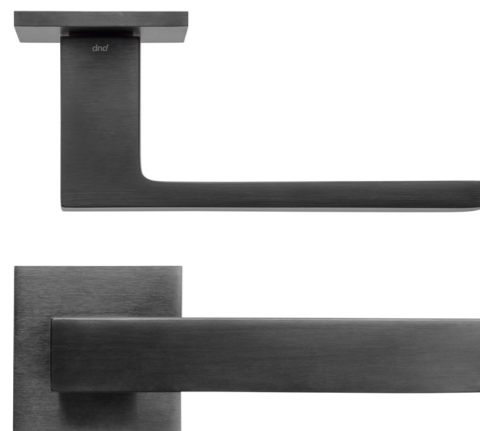

edra 02

edra 02

design:
Mauro Ronchi
made in italy

Ottone
Brass

ED41

PVD-SG | forte®
Oro antico satinato
Antique satin gold

PVD-SCB | forte®
Rame satinato
Satin copper

PVX | forte®
Inox satinato
Satin steel

PGS | forte®
Grafite satinato
Satin graphite

OGH
Bronzo satinato opaco
Matt satin bronze

OC
Cromo lucido
Polished chrome

OCS
Cromo satinato
Satin chrome

ONS
Nickel satinato
Satin nickel

ONO
Nero
Black

La forza di una forma
archetipica: l'idea
stessa di maniglia
si concretizza in
geometrie e volumi di
essenziale purezza.

*The force of
archetypal form: the
idea of the handle
itself embodied by
geometric lines and
volumes of essential
purity.*

coordinati per finestra
window complements

ED25

ED26C

ED60
maniglione per alzante
scorrevole
*pull handle for lift sliding
system*

LO25
maniglione
pull handle