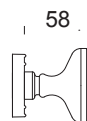

# fiorenza

design:  
**Dnd technical division**

made in italy

Ottone  
*Brass*

1520 - singolo

1521 - set