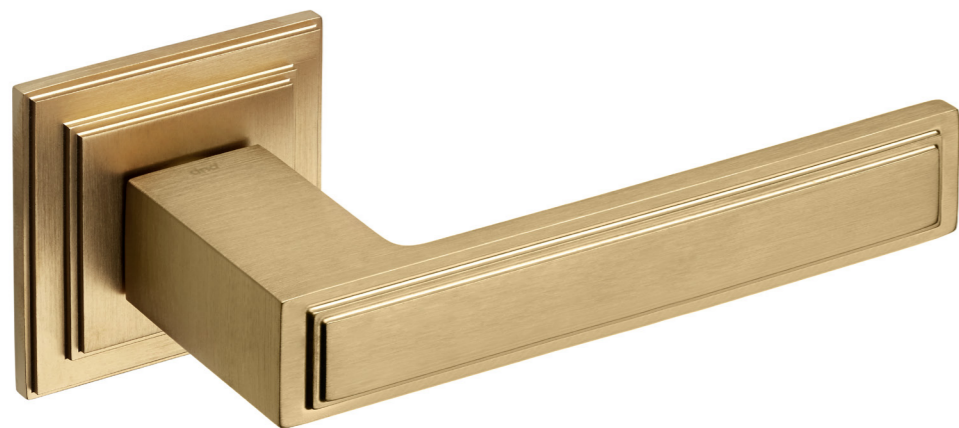

# ginevra

## ginevra

design:  
**Dnd technical division**

Ottone  
Brass

made in italy

**R** GI19

**PVD-BG | forte®**  
Oro antico lucido  
*Antique bright gold*

**PVD-SG | forte®**  
Oro antico satinato  
*Antique satin gold*

**PVN | forte® new**  
Nickel lucido  
*Bright nickel*

**PGS | forte®**  
Grafite satinato  
*Satin graphite*

**OGH**  
Bronzo satinato opaco  
*Matt satin bronze*

**OC new**  
Cromo lucido  
*Polished chrome*

**OCS new**  
Cromo satinato  
*Satin chrome*

**coordinati per finestra**  
*window complements*

**R** GI25

**GI10**  
maniglia su placca  
*handle on plate*