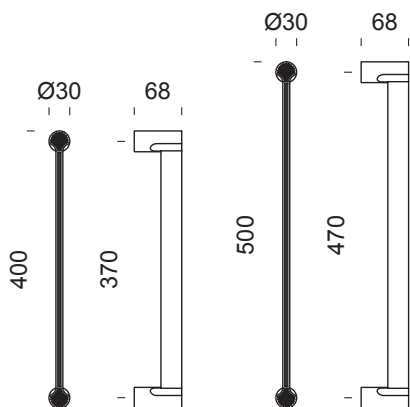

OCS
Cromo satinato
Satin chrome

GB27 - singolo (400 mm)

GB28 - set (400 mm)

GB29 - singolo (500 mm)

GB30 - set (500 mm)

maniglione personalizzabile
customizable pull handle