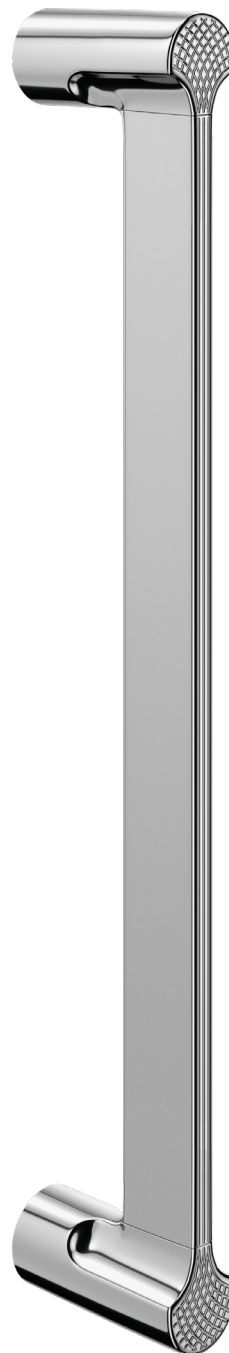

ginkgo biloba

design:
Giulio lacchetti

Ottone
Brass

made in italy

PVD-BG | forte®
Oro antico lucido
Antique bright gold

ONO
Nero
Black

PVD-SG | forte®
Oro antico satinato
Antique satin gold

PVD-SH | forte® new
Oro champagne satinato
Champagne satin gold

PVD-BB | forte® new
Bronzo lucido
Bright bronze

PVD-SB | forte® new
Bronzo satinato
Satin bronze

PVN | forte® new
Nickel lucido
Bright nickel

PGS | forte®
Grafite satinato
Satin graphite

OC
Cromo lucido
Polished chrome

OCS
Cromo satinato
Satin chrome

GB27 - singolo (400 mm)

GB28 - set (400 mm)

GB29 - singolo (500 mm)

GB30 - set (500 mm)

maniglione personalizzabile
customizable pull handle