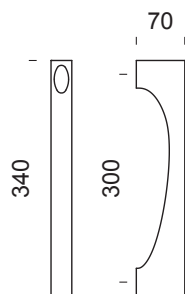

intake

design:
Andrea Morgante

Ottone
Brass

made in italy

OC
Cromo lucido
Polished chrome

**Altre finiture disponibili
su richiesta.**

*Other finishes available
on demand.*

IN25 - singolo
IN26 - set