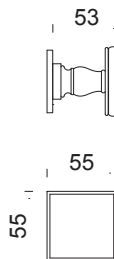

# lucrezia 02

design:  
**Marco Pisati**

made in italy

Ottone  
Brass

-  **PVD-BG | forte®**
-  **PVD-SG | forte®**
-  **PVN | forte® new**
-  **PGS | forte®**
-  **OGH**
-  **OC new**
-  **OCS new**

**R** LT42 - singolo  
LT36 - set