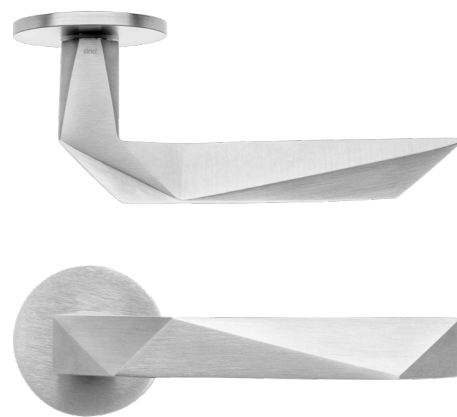

luxury

luxury

design:
Mauro Ronchi
made in italy

Ottone
Brass

FNE LU40

PVD-BG | forte®
Oro antico lucido
Antique bright gold

PVD-SG | forte®
Oro antico satinato
Antique satin gold

PVD-SCB | forte®
Rame satinato
Satin copper

PGS | forte®
Grafite satinato
Satin graphite

OGH
Bronzo satinato opaco
Matt satin bronze

OC
Cromo lucido
Polished chrome

OCS
Cromo satinato
Satin chrome

ONO
Nero
Black

Geometrie sfaccettate e tagli netti nella materia rimandano a celebri episodi dell'architettura contemporanea.

Faceted geometry and clean cuts in the material evoke famous episodes of contemporary architecture.

coordinati per finestra
window complements

VIS LU22V

U LU22U

LU20C

LU27
maniglione
pull handle