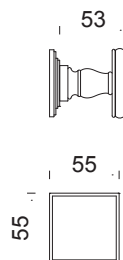

# lucrezia

design:  
**Marco Pisati**

made in italy

Ottone  
Brass

**R** LT39 - singolo  
LT35 - set

**FINE** LT48 - singolo  
LT44 - set