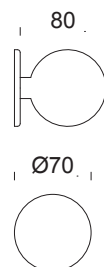

sfera

design:
Dnd technical division

made in italy

Ottone
Brass

1570/1 - singolo