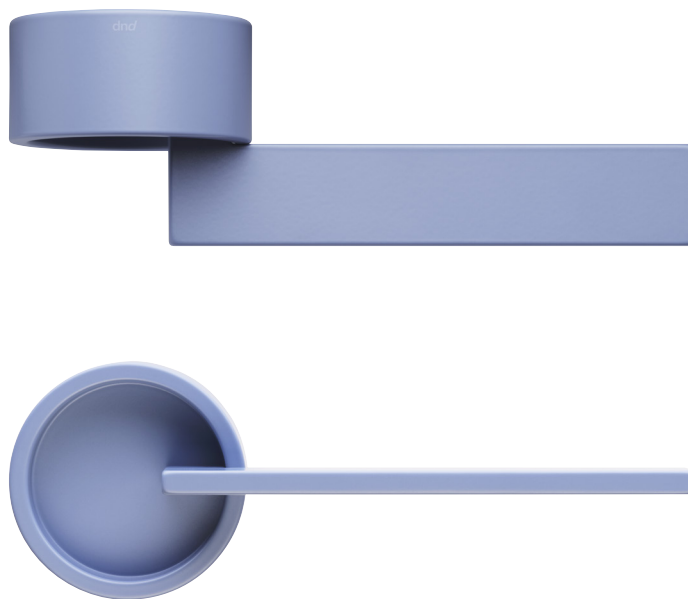

timeless

Due segni grafici essenziali, una linea e un cerchio che si intersecano in maniera centrale e simmetrica.

Two essential graphic signs, a line and a circle that intersect in a central and symmetrical way.

timeless

timeless

design:
Marco Pisati
made in italy

Alluminio
Aluminium

FNE TL01

ARO
Oro satinato
Satin gold

ABR
Bronzo
Bronze

ASV
Silver
Silver