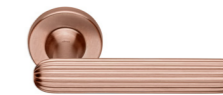

## zeppelin

design:  
**Jaime Hayon**  
made in italy

Ottone  
Brass

vis ZP12

**PVD-BG | forte®**  
Oro antico lucido  
*Antique bright gold*

**PVD-SG | forte®**  
Oro antico satinato  
*Antique satin gold*

**OCS new**  
Cromo satinato  
*Satin chrome*

**OVE**  
Verde  
*Green*

u

**ONO**  
Nero  
*Black*

coordinati per finestra  
*window complements*

vis ZP22V

u ZP22U

ZP27  
maniglione  
*pull handle*