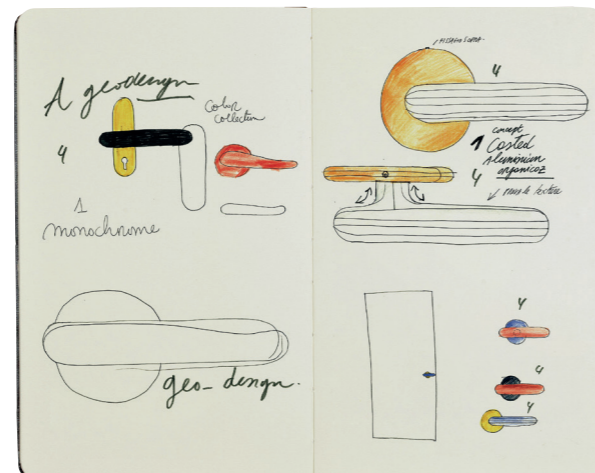

# Jaime Hayon

Artista-designer originario di Madrid, ha aperto il suo studio a Valencia nel 2010. Con uffici in Spagna, Italia e Giappone, progetta per Fritz Hansen, Bosa, Cassina, BD Barcelona, Wittmann, Magis, Ceccotti, &Tradition, Baccarat, Paola C, Bisazza, LLadro, Vicarbe, Arflex, Nani Marquina, Vista Alegre, Parachilna. Ha vinto numerosi premi internazionali ed è stato incluso da Wallpaper Magazine nella lista "Top 100", riconosciuto come uno dei creatori più influenti dell'ultimo decennio.

# zeppelin

**Zeppelin**  
Disegni della maniglia di /  
Handle sketches by  
Jaime Hayon

Volumi marcati e arrotondati come rimando formale - e decorativo - ai dirigibili Zeppelin dell'inizio del 1900, per una maniglia contemporanea, dalla sapiente realizzazione tecnica.

*Pronounced rounded volumes as a formal - and decorative - reference to the Zeppelin airships of the early 1900s, for a contemporary handle made with great technical prowess.*