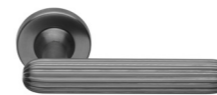

PGS | forte®
Grafite satinato
Satin graphite