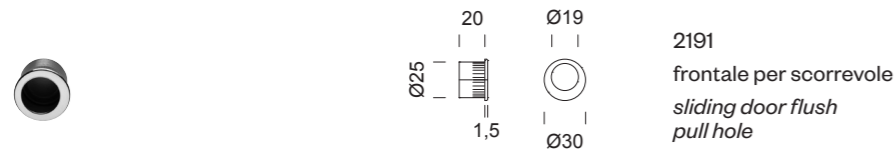

# rondò

Ottone  
Brass

2191  
frontale per scorrevole  
sliding door flush  
pull hole

SD200  
maniglia incasso  
sliding door handle

SD201  
maniglia incasso  
foro chiave  
sliding door handle  
key hole

SD202  
set maniglie incasso  
con frontale  
sliding door handle set  
with flush pull hole

SD204  
set maniglie incasso con  
nottolino q. 8 mm con  
frontale  
sliding door handle set with  
turn and release 8 mm  
square spindle and flush  
pull hole

# rondò

Ottone  
Brass

SE107

SE108

Su richiesta disponibile in tutte le finiture elencate a catalogo  
On demand available in all finishes of Dnd catalogue

design:  
Dnd technical division

made in italy

SD205  
set maniglie incasso foro chiave con frontale +  
serratura  
sliding door handle set key hole with  
flush pull hole + lock