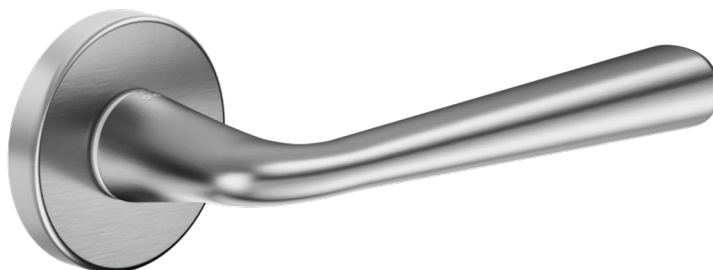

# link

design:  
**Mauro Ronchi**

made in italy

Ottone  
*Brass*

vis 653/12

**OC**  
Cromo lucido  
*Polished chrome*

**OCS**  
Cromo satinato  
*Satin chrome*

**ONS**  
Nickel satinato  
*Satin nickel*

---

**coordinati per finestra**  
*window complements*

vis 656V

**650**  
maniglia su placca  
*handle on plate*