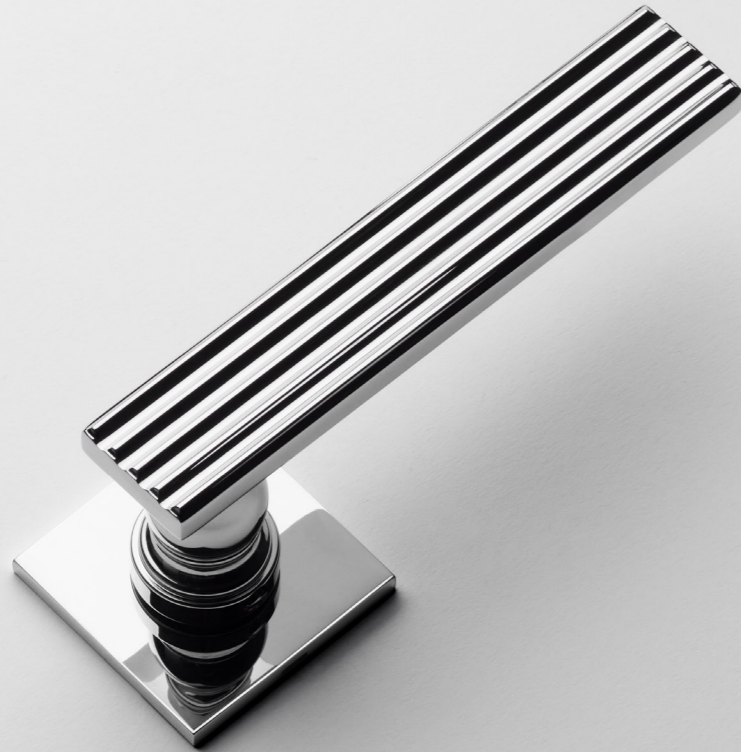

# eleonora 02

## eleonora 02

design:  
**Marco Pisati**  
made in italy

Ottone  
Brass

FINE EL41

**PVD-BG | forte®**  
Oro antico lucido  
*Antique bright gold*

**PVD-SG | forte®**  
Oro antico satinato  
*Antique satin gold*

**PVN | forte® new**  
Nickel lucido  
*Bright nickel*

**PGS | forte®**  
Grafite satinato  
*Satin graphite*

**OGH**  
Bronzo satinato opaco  
*Matt satin bronze*

**OC new**  
Cromo lucido  
*Polished chrome*

**OCS new**  
Cromo satinato  
*Satin chrome*

coordinati per finestra  
*window complements*

R EL25

**EL10**  
maniglia su placca  
*handle on plate*

**EL27**  
maniglione  
*pull handle*