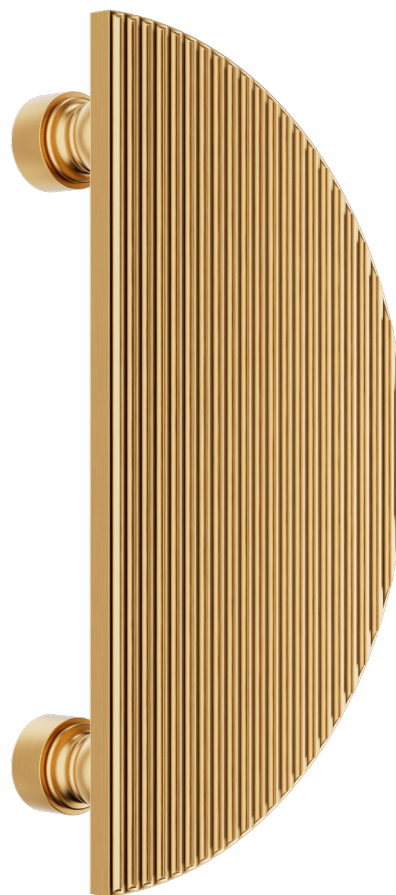

# eleonora

design:  
**Marco Pisati**  
made in italy

Ottone  
Brass

-  **PVD-BG | forte®**  
Oro antico lucido  
*Antique bright gold*
-  **PVD-SG | forte®**  
Oro antico satinato  
*Antique satin gold*
-  **PVN | forte® new**  
Nickel lucido  
*Bright nickel*
-  **PGS | forte®**  
Grafite satinato  
*Satin graphite*
-  **OGH**  
Bronzo satinato opaco  
*Matt satin bronze*
-  **OC new**  
Cromo lucido  
*Polished chrome*
-  **OCS new**  
Cromo satinato  
*Satin chrome*

# eleonora NEW

design:  
**Marco Pisati**

Ottone  
Brass

made in italy

**PVD-BG | forte®**  
Oro antico lucido  
*Antique bright gold*

**PVD-SG | forte®**  
Oro antico satinato  
*Antique satin gold*

**PVN | forte® new**  
Nickel lucido  
*Bright nickel*

**PGS | forte®**  
Grafite satinato  
*Satin graphite*

**OGH**  
Bronzo satinato opaco  
*Matt satin bronze*

**OC new**  
Cromo lucido  
*Polished chrome*

**OCS new**  
Cromo satinato  
*Satin chrome*

EL31 - singolo  
EL32 - set