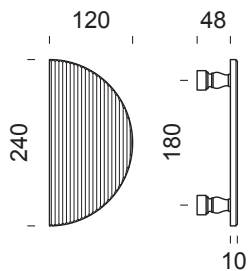

**PGS | forte®**  
Grafite satinato  
*Satin graphite*

**OGH**  
Bronzo satinato opaco  
*Matt satin bronze*

**OC new**  
Cromo lucido  
*Polished chrome*

**OCS new**  
Cromo satinato  
*Satin chrome*

EL31 - singolo  
EL32 - set