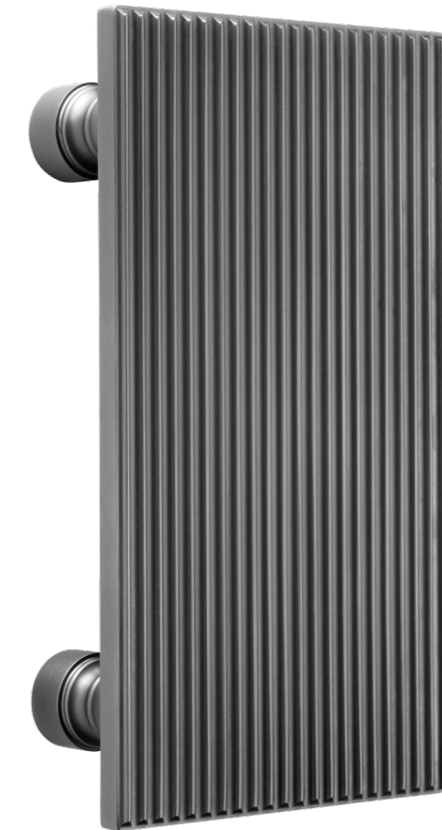

# eleonora

design:  
**Marco Pisati**  
made in italy

Ottone  
Brass

-  **PVD-BG | forte®**  
Oro antico lucido  
*Antique bright gold*
-  **PVD-SG | forte®**  
Oro antico satinato  
*Antique satin gold*
-  **PVN | forte® new**  
Nickel lucido  
*Bright nickel*
-  **PGS | forte®**  
Grafite satinato  
*Satin graphite*
-  **OGH**  
Bronzo satinato opaco  
*Matt satin bronze*
-  **OC new**  
Cromo lucido  
*Polished chrome*
-  **OCS new**  
Cromo satinato  
*Satin chrome*

EL27 - singolo  
EL28 - set

maniglione personalizzabile  
*customizable pull handle*