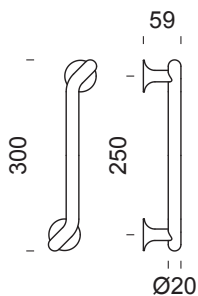

PVD-SB | forte® new
Bronzo satinato
Satin bronze

PGS | forte®
Grafite satinato
Satin graphite

OC
Cromo lucido
Polished chrome

OCS
Cromo satinato
Satin chrome

ONO
Nero
Black

PD27 - singolo
PD28 - set