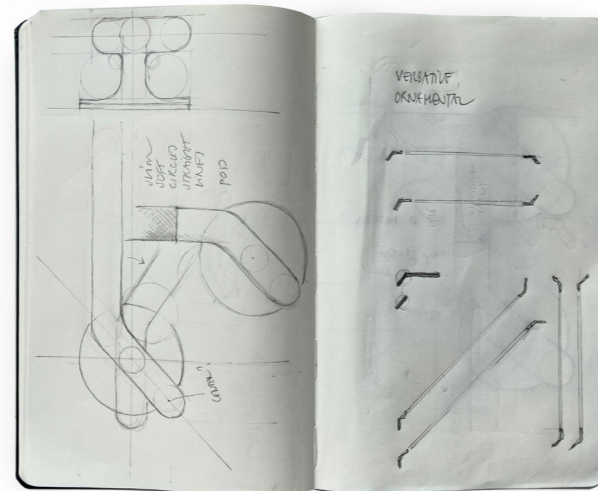

# pod

**Pod**  
Disegni della maniglia di /  
Handle sketches by  
Holscher Design

Una serie realizzata con una lavorazione dedicata e originale: un tondino di materiale viene tornito alle estremità e opportunamente inclinato di 45 gradi, per generare un gesto dinamico ed equilibrato sull'orizzontalità della leva.

*A series created with a dedicated and original manufacturing process: a rod of material is turned at each end and carefully bent at a 45 degrees angle, making for a dynamic and balanced gesture on the horizontal bar of the lever.*