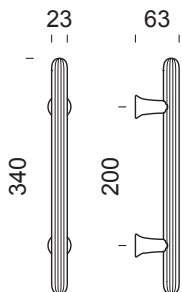

**ONO**  
Nero  
*Black*

ZP27 - singolo  
ZP28 - set

maniglione personalizzabile  
*customizable pull handle*