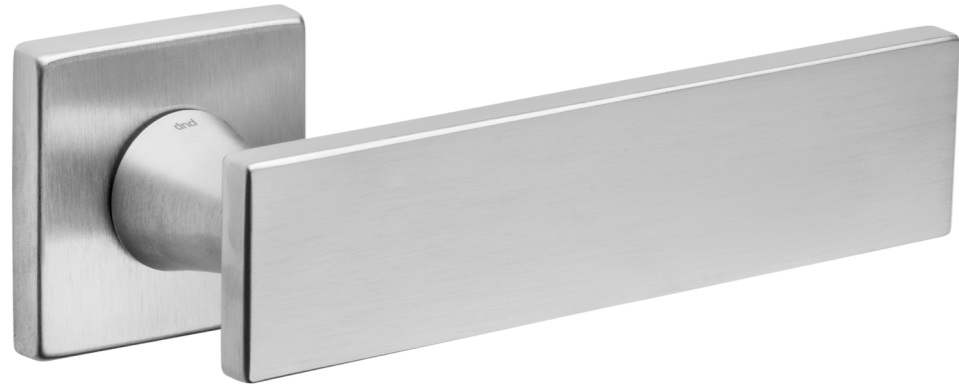

# aretè L 02

## aretè L 02

design:  
**Mauro Ronchi**  
made in italy

Ottone  
Brass

**AL41**

**PVD-SG | forte®**  
Oro antico satinato  
*Antique satin gold*

**PVX | forte®**  
Inox satinato  
*Satin steel*

**PGS | forte®**  
Grafite satinato  
*Satin graphite*

**OGH**  
Bronzo satinato opaco  
*Matt satin bronze*

**AB**  
Bronzato  
*Antique bronze*

**OC**  
Cromo lucido  
*Polished chrome*

**OCS**  
Cromo satinato  
*Satin chrome*

coordinati per finestra  
*window complements*