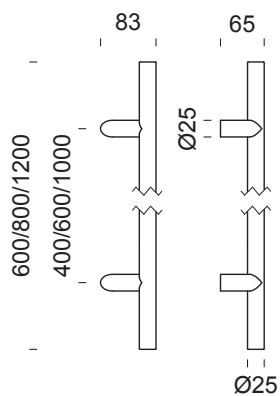

tube round zancato

NEW

design:
Dnd technical division

made in italy

Ottone
Brass

PVD-SG | forte®
Oro antico satinato
Antique satin gold

PGS | forte®
Grafite satinato
Satin graphite

OCS
Cromo satinato
Satin chrome

ONO
Nero
Black

singolo
TZ400
TZ600
TZ1000

set
TZ401
TZ601
TZ1001

maniglione personalizzabile
customizable pull handle