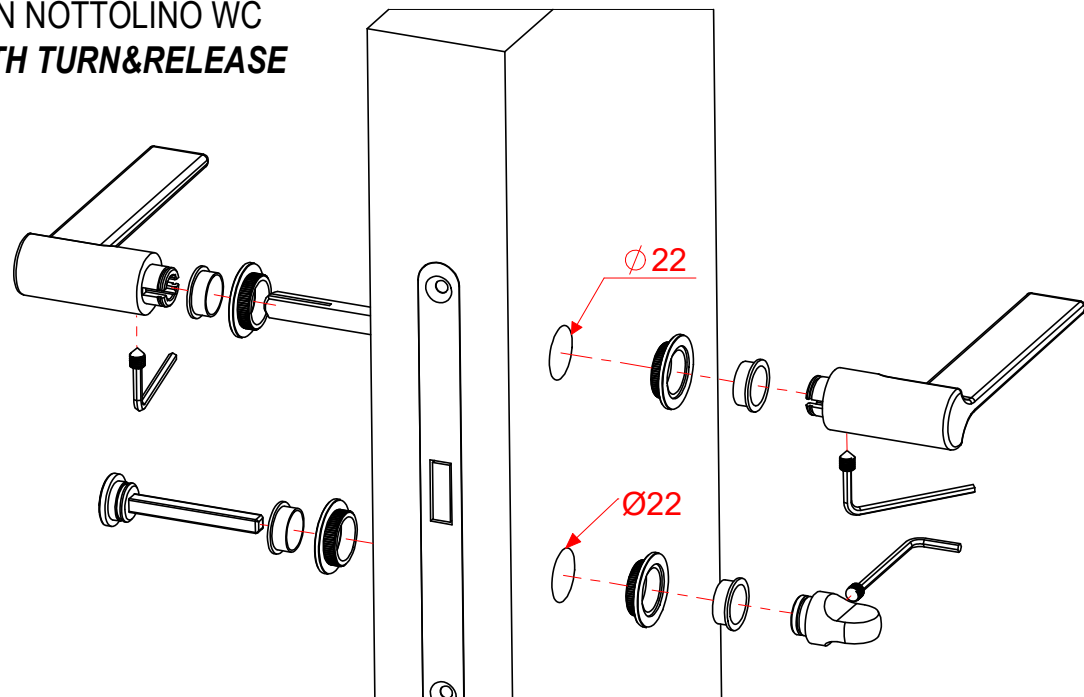

CON NOTTOLINO WC
WITH TURN&RELEASE