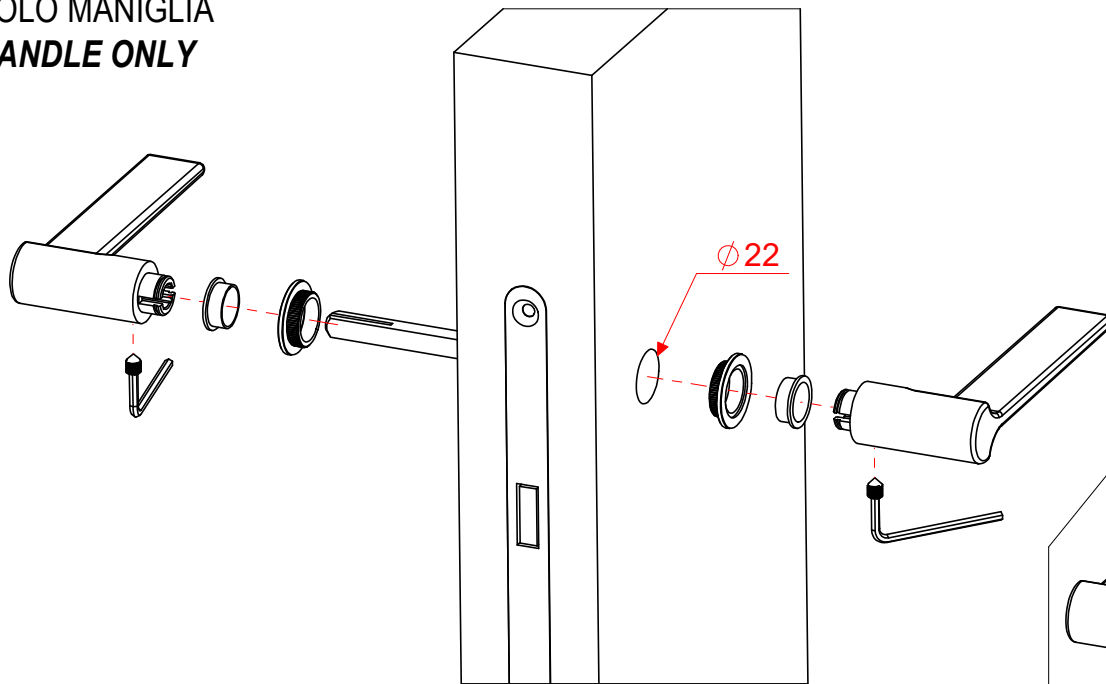

# ISTRUZIONI MONTAGGIO\_UNICO per porta

## INSTALLATION INSTRUCTIONS\_UNICO for door

SOLO MANIGLIA  
HANDLE ONLY

!ATTENZIONE  
per una migliore tenuta il foro nella porta deve essere il più preciso possibile rispetto alla quota indicata e deve essere centrato con il meccanismo della serratura

**CAUTION!**

*For a better fitting, the hole in the hardware must be as precise as possible in relation to the indicated dimension and must be centered with the lock mechanism.*

CON BOCCHETTE  
WITH ESCUTCHEONS