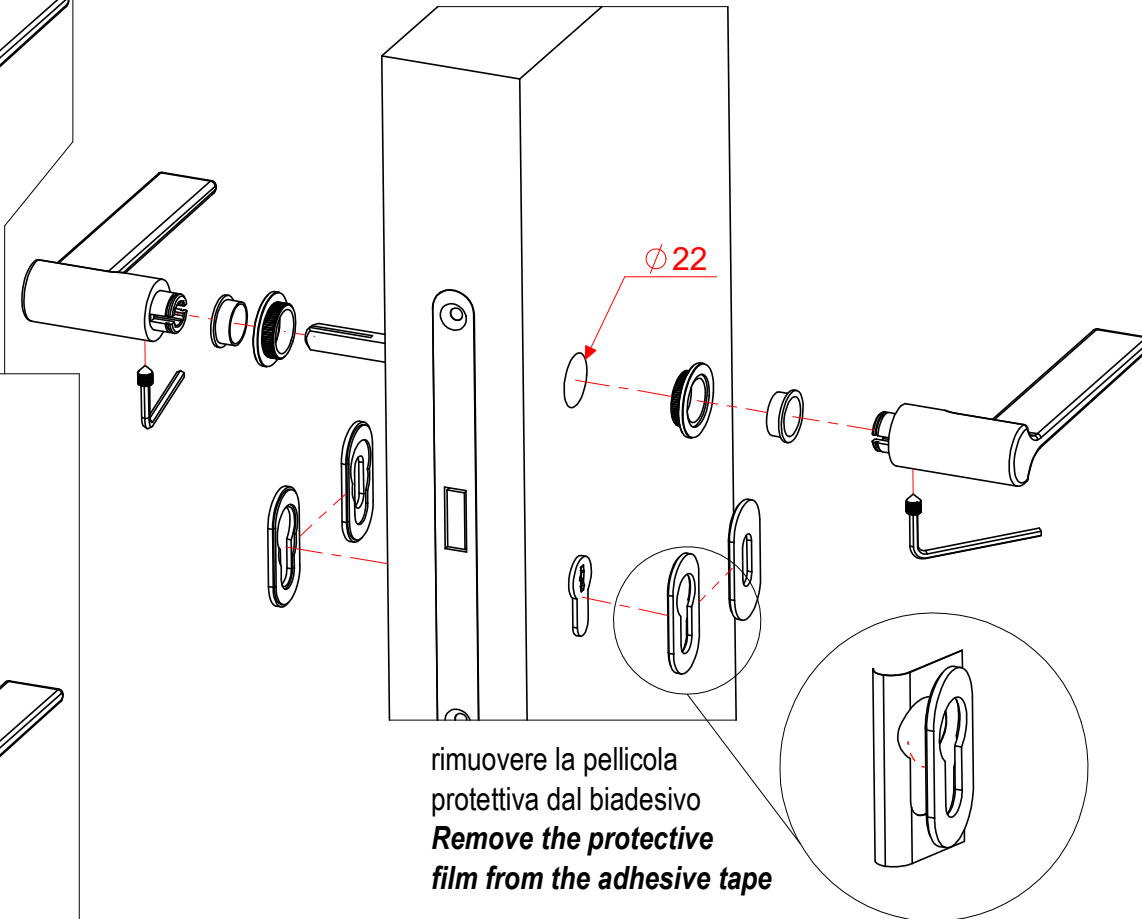

# ISTRUZIONI MONTAGGIO\_UNICO per porta

## INSTALLATION INSTRUCTIONS\_UNICO for door

SOLO MANIGLIA  
HANDLE ONLY

!ATTENZIONE  
per una migliore tenuta il foro nella porta deve essere il più preciso possibile rispetto alla quota indicata e deve essere centrato con il meccanismo della serratura

**CAUTION!**

*For a better fitting, the hole in the hardware must be as precise as possible in relation to the indicated dimension and must be centered with the lock mechanism.*

CON BOCCHETTE  
WITH ESCUTCHEONS