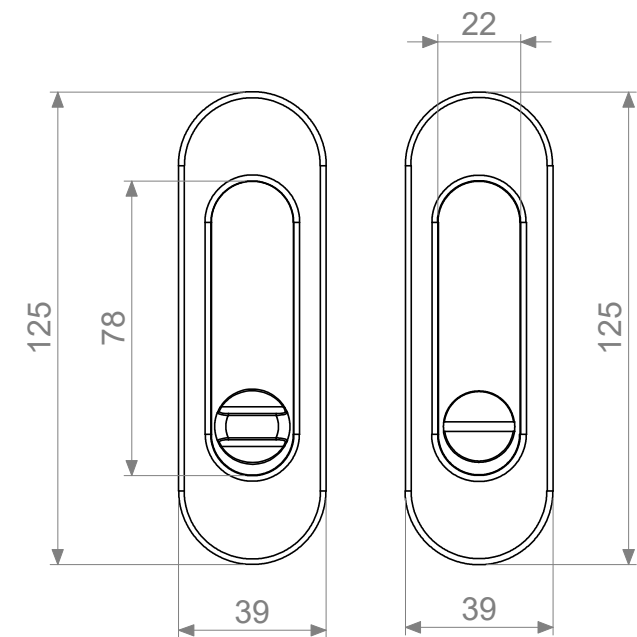

ISTRUZIONI MONTAGGIO

ROSETTE AD INCASSO CON NOTTOLINO PER SCORREVOLI (NOXIA/RETTANGOLARE).

ASSEMBLING INSTRUCTION

SLIDING DOOR HANDLE TURN AND RELEASE (NOXIA / RECTANGULAR).

RETTANGOLARE

NOXIA

dnd

Dnd Martinelli S.r.l.
Loc. Piani di Mura, 2
25070 Casto (BS) Italia