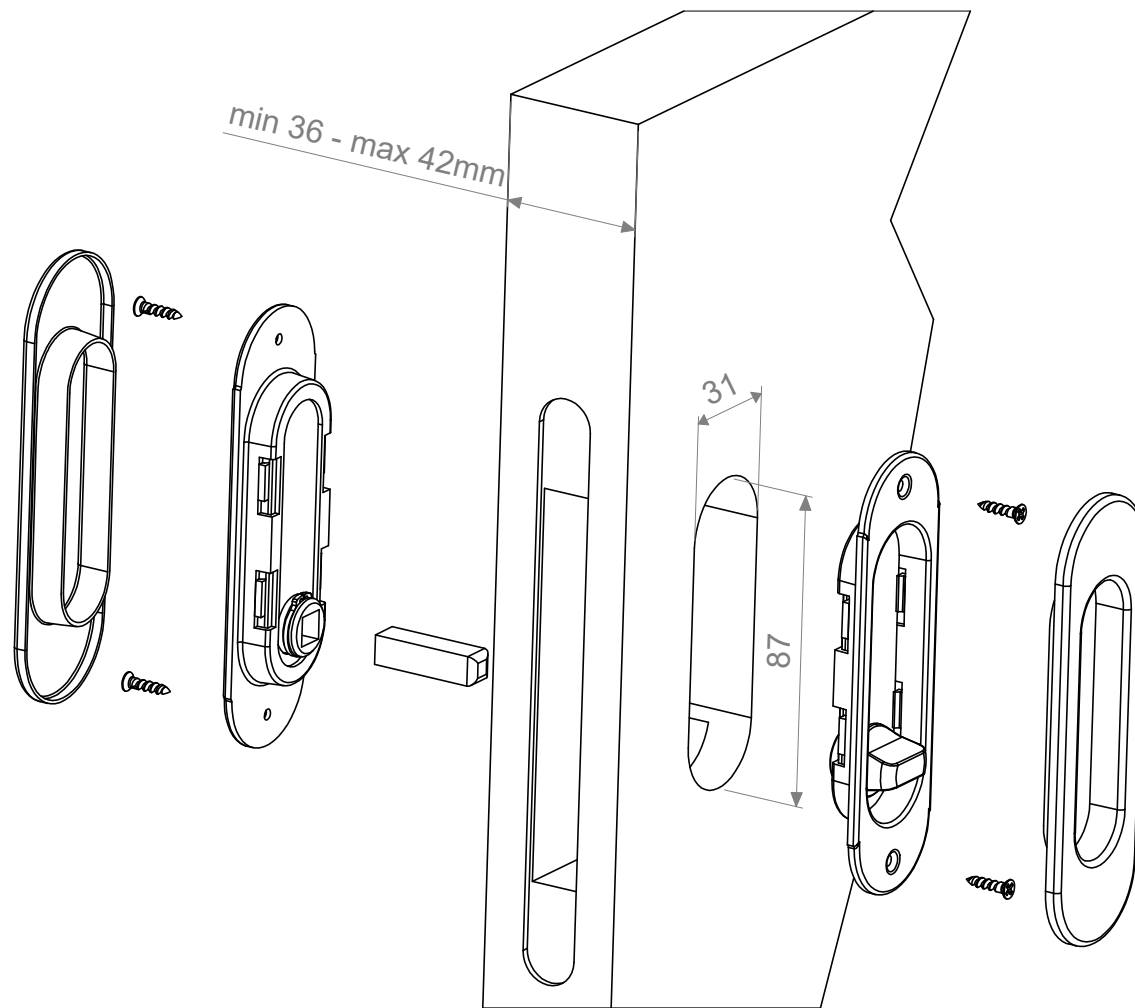

ISTRUZIONI MONTAGGIO

ROSETTE AD INCASSO CON NOTTOLINO PER SCORREVOLI (NOXIA/RETTANGOLARE).

ASSEMBLING INSTRUCTION

SLIDING DOOR HANDLE TURN AND RELEASE (NOXIA / RECTANGULAR).

RETTANGOLARE

NOXIA

dnd

Dnd Martinelli S.r.l.
Loc. Piani di Mura, 2
25070 Casto (BS) Italia