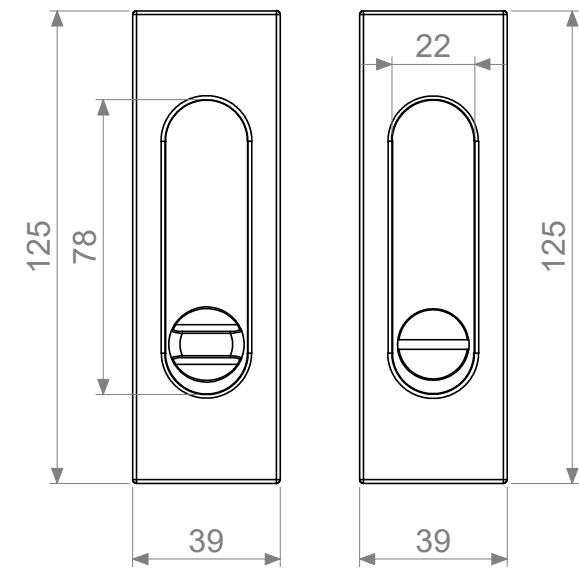

ISTRUZIONI MONTAGGIO

ROSETTE AD INCASSO CON NOTTOLINO PER SCORREVOLI (NOXIA/RETTANGOLARE).

ASSEMBLING INSTRUCTION

SLIDING DOOR HANDLE TURN AND RELEASE (NOXIA / RECTANGULAR).

RETTANGOLARE

NOXIA

dnd

Dnd Martinelli S.r.l.
Loc. Piani di Mura, 2
25070 Casto (BS) Italia