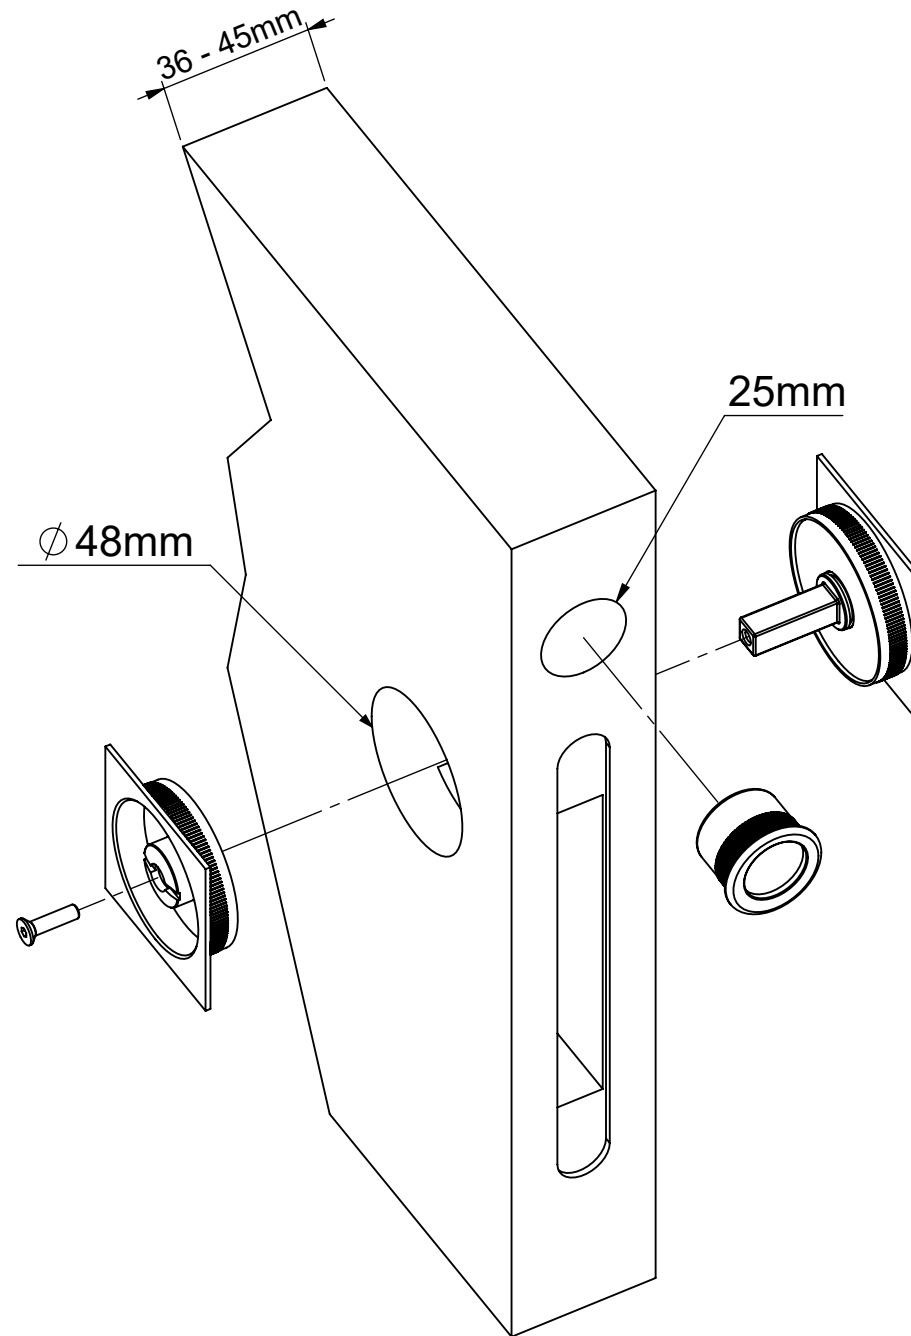

ISTRUZIONI MONTAGGIO  
ROSETTE AD INCASSO CON NOTTOLINO PER SCORREVOLI ( TONDA QUADRA ).

ASSEMBLING INSTRUCTION  
SLIDING DOOR HANDLE TURN AND RELEASE ( ROUND / SQUARE ).

ROUND

SQUARE

**dnd**

Dnd Martinelli S.r.l.  
Via Piani di Mura, 2  
25070 Casto (BS) Italia