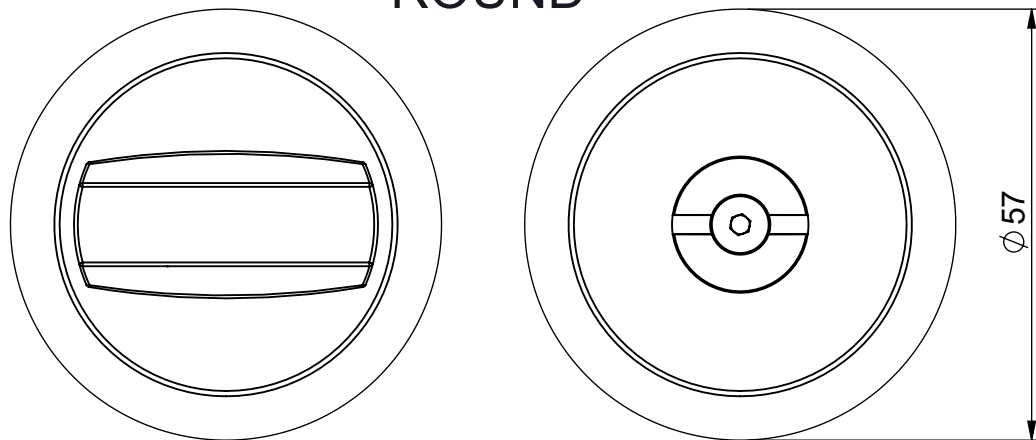

ISTRUZIONI MONTAGGIO  
ROSETTE AD INCASSO CON NOTTOLINO PER SCORREVOLI ( TONDA QUADRA ).

ASSEMBLING INSTRUCTION  
SLIDING DOOR HANDLE TURN AND RELEASE ( ROUND / SQUARE ).

ROUND

SQUARE

**dnd**

Dnd Martinelli S.r.l.  
Via Piani di Mura, 2  
25070 Casto (BS) Italia