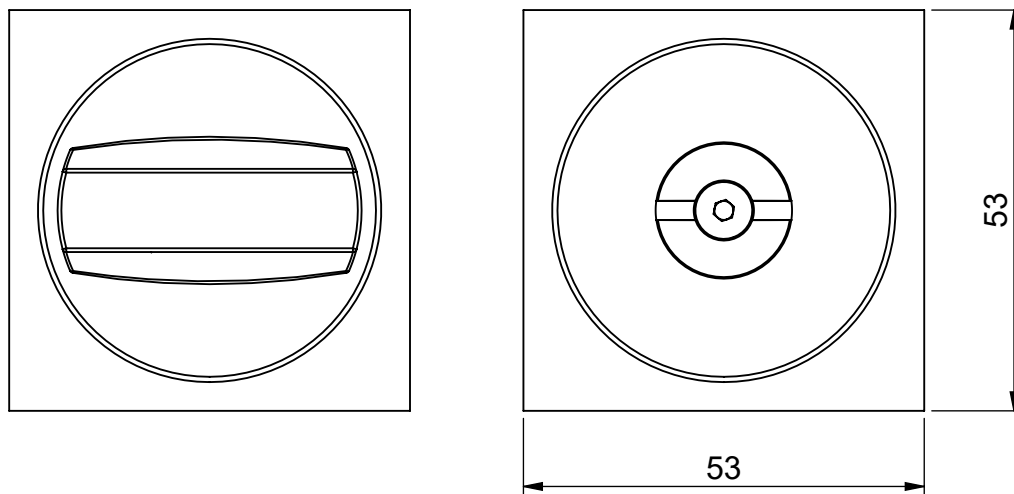

ISTRUZIONI MONTAGGIO  
ROSETTE AD INCASSO CON NOTTOLINO PER SCORREVOLI ( TONDA QUADRA ).

ASSEMBLING INSTRUCTION  
SLIDING DOOR HANDLE TURN AND RELEASE ( ROUND / SQUARE ).

ROUND

SQUARE

**dnd**

Dnd Martinelli S.r.l.  
Via Piani di Mura, 2  
25070 Casto (BS) Italia