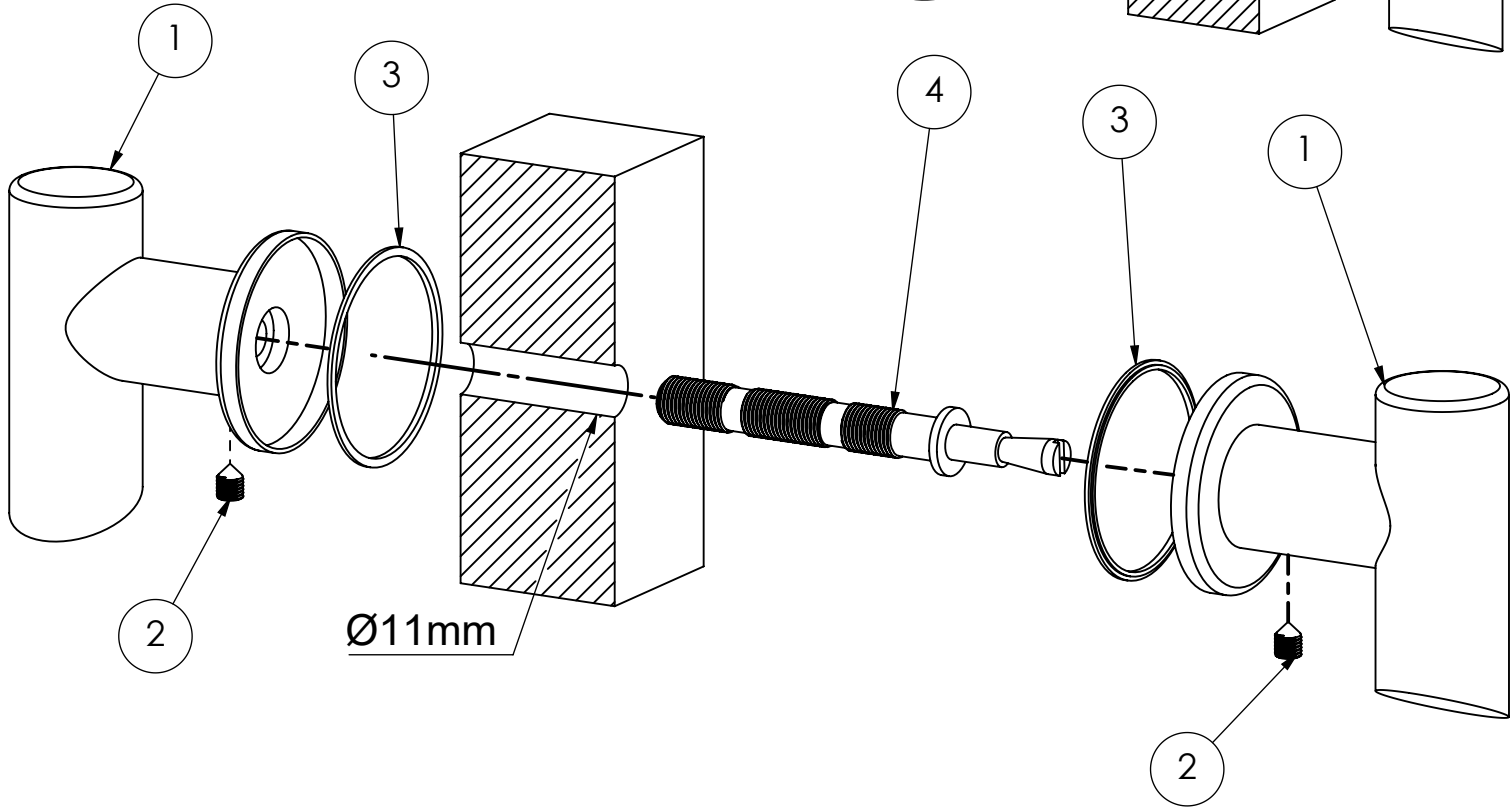

ISTRUZIONE DI MONTAGGIO MANIGLIONI\_KIT05  
pull handles assembly instruction\_KIT05

- |  |            |
|--|------------|
| <b>1_ Maniglione</b><br><i>Pull handle</i>                 | <b>2pz</b> |
| <b>2_ Grano M6</b><br><i>M6 dowel</i>                      | <b>4pz</b> |
| <b>3_ Rondella maniglione</b><br><i>pull handle washer</i> | <b>4pz</b> |
| <b>4_ Particolare di fissaggio</b><br><i>Fixing detail</i> | <b>2pz</b> |
| <b>5_ Rondella maniglione</b><br><i>pull handle washer</i> | <b>4pz</b> |