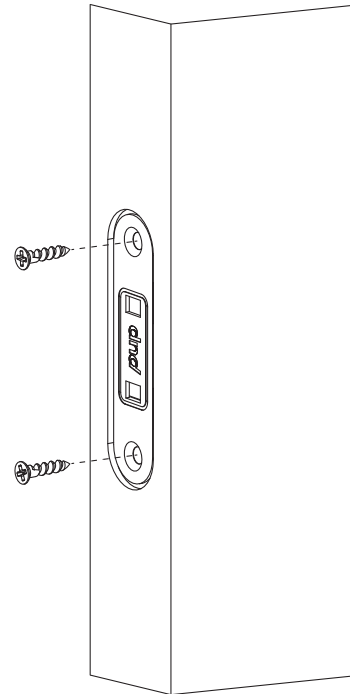

# dynamic

istruzioni di montaggio / *assembly instructions*

Visualizza il PDF per la foratura della porta

*View the PDF for the door drilling*

coppia supporti magnetici dynamic  
*pair of magnetic strike dynamic*

cover frontale dynamic  
*dynamic front cover*

viti consigliate:  
3,5x16 mm

*recommended screws:*  
3,5x16 mm

## PANNELLO PORTA / *DOOR PANEL*

1

2

3