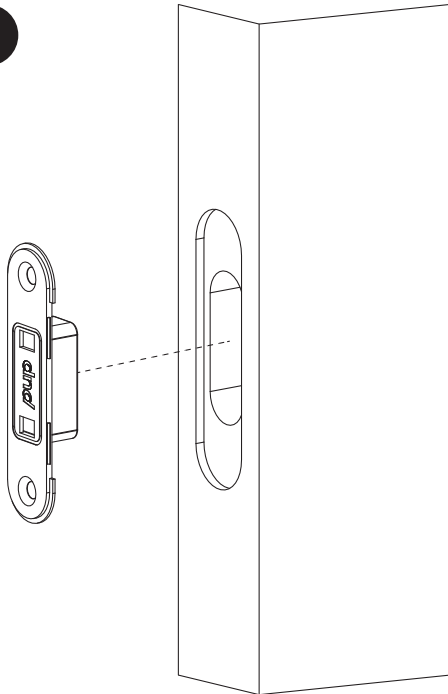

# dynamic

istruzioni di montaggio / *assembly instructions*

Visualizza il PDF per la foratura della porta

*View the PDF for the door drilling*

coppia supporti magnetici dynamic  
*pair of magnetic strike dynamic*

cover frontale dynamic  
*dynamic front cover*

viti consigliate:  
3,5x16 mm

*recommended screws:*  
3,5x16 mm

## PANNELLO PORTA / *DOOR PANEL*

1

2

3