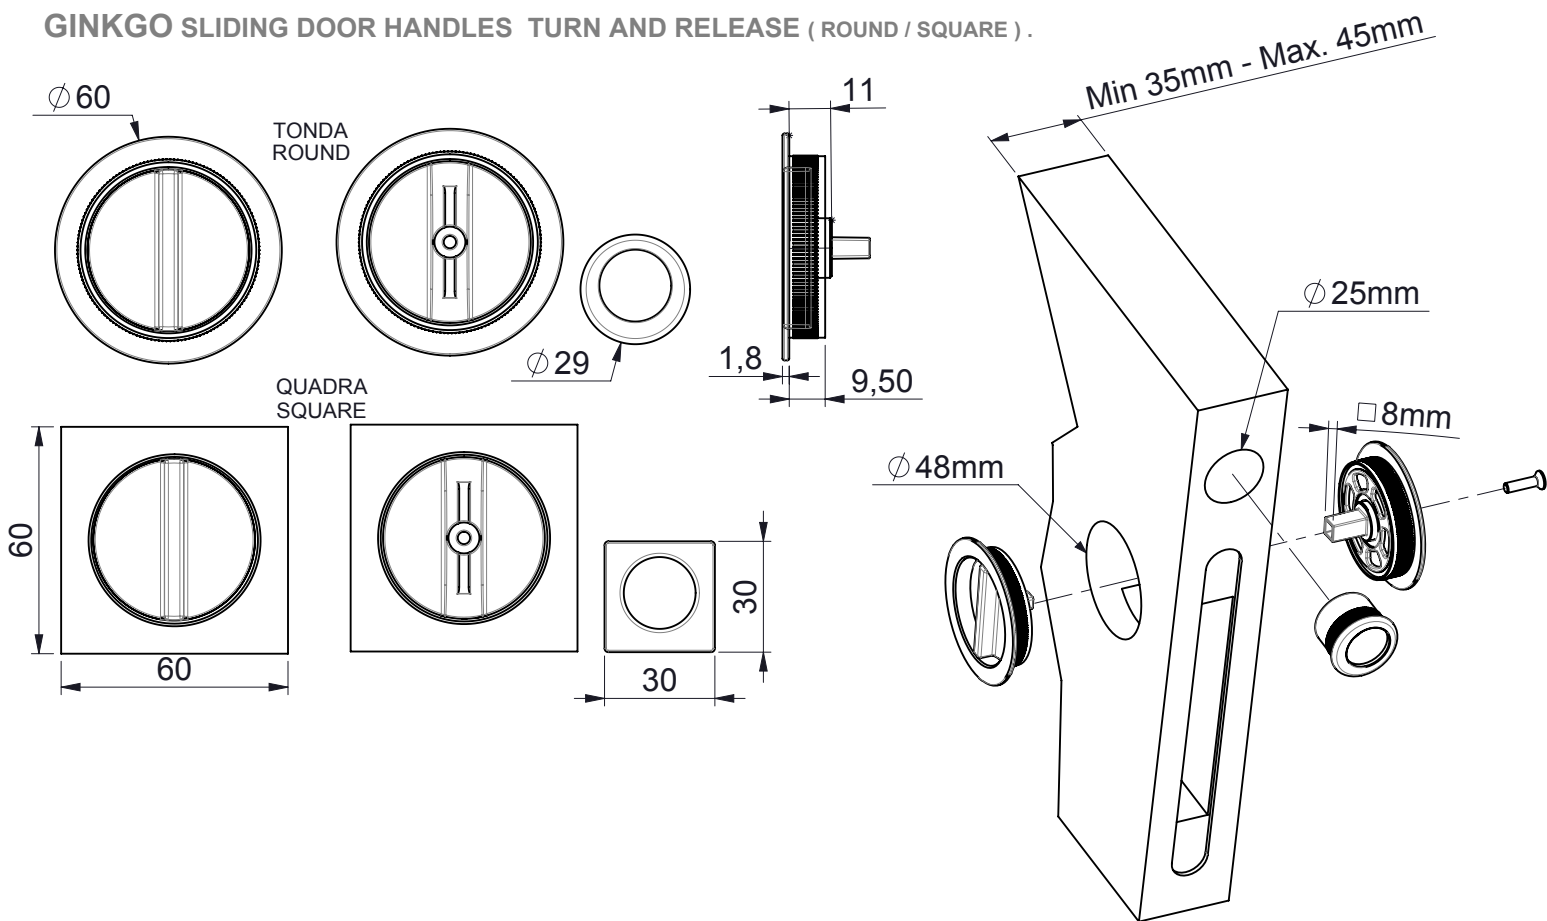

ISTRUZIONI MONTAGGIO

GINKGO ROSETTE AD INCASSO CON NOTTOLINO PER SCORREVOLI (TONDA / QUADRA).

ASSEMBLING INSTRUCTION

GINKGO SLIDING DOOR HANDLES TURN AND RELEASE (ROUND / SQUARE).

ISTRUZIONI MONTAGGIO

GINKGO ROSETTE AD INCASSO PER SCORREVOLI - Patent / Cieca (TONDA / QUADRA).

ASSEMBLING INSTRUCTION

GINKGO SLIDING DOOR HANDLES - Keyhole / Blind (ROUND / SQUARE).