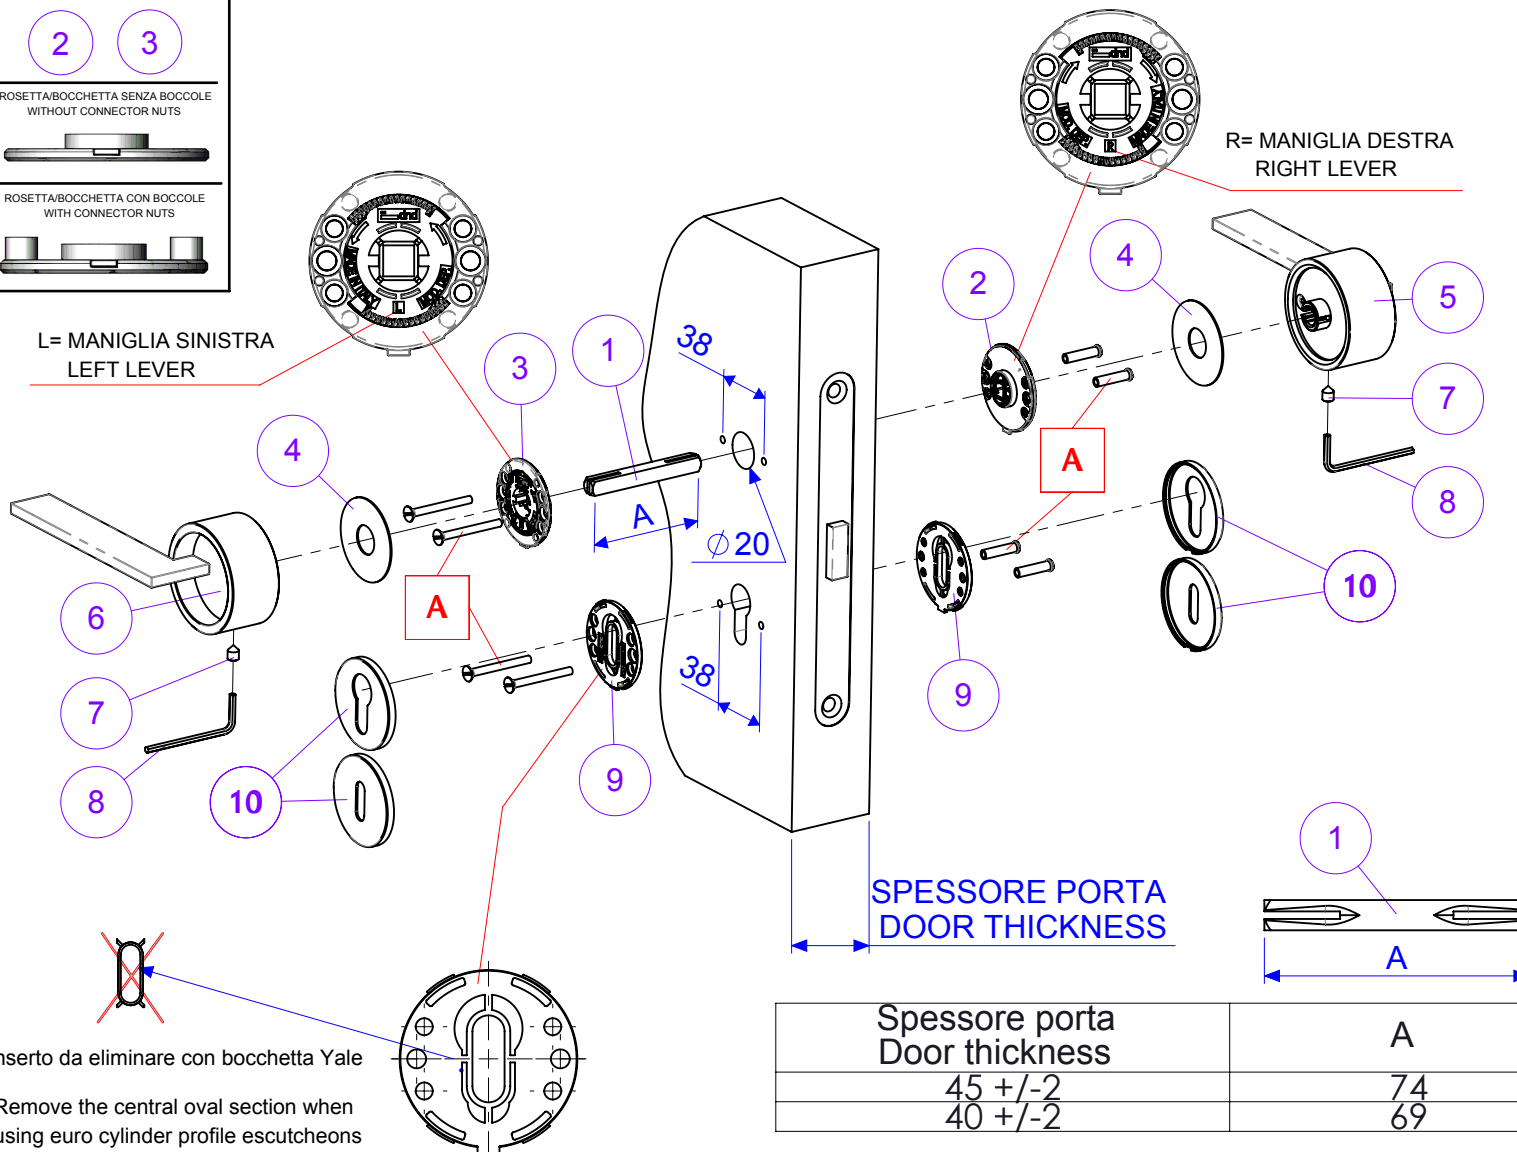

ISTRUZIONI DI MONTAGGIO IMPUGNATURE TIMELESS (CON VITI PASSANTI).
 ASSEMBLING INSTRUCTION TIMELESS HANDLES (BOLT THROUGH FIXING).

1	FERRO QUADRO
2	SOTTOROSETTA CON MOLLA DESTRA
3	SOTTOROSETTA CON MOLLA SINISTRA
4	PIATTELLO
5	MANIGLIA DESTRA
6	MANIGLIA SINISTRA
7	VITE GRANO
8	CHIAVE ESAGONALE PER VITE GRANO
9	SOTTOBOCCHETTA PATENT / YALE
10	BOCCHETTA PATENT / YALE
A	KIT VITI DI FISSAGGIO

1	SQUARE SPINDLE
2	RIGHT HAND SPRING INNER ROSE
3	LEFT HAND SPRING INNER ROSE
4	ANTI FRICTION PLATE
5	RIGHT HAND LEVER
6	LEFT HAND LEVER
7	GRUB SCREW
8	ALLEN KEY
9	KEYHOLE / EURO CYLINDER PROFILE INNER ROSE
10	KEYHOLE / EURO CYLINDER PROFILE ESCUTCHEON COVER
A	SCREW FIXINGS

Spessore porta Door thickness	A
45 +/-2	74
40 +/-2	69

ISTRUZIONI DI MONTAGGIO IMPUGNATURE TIMELESS (CON VITI PASSANTI).
 ASSEMBLING INSTRUCTION TIMELESS HANDLES (BOLT THROUGH FIXING).

1	SOTTOROSETTA SENZA MOLLA CON BUSSOLA NERA PER NOTTOLINO
2	ROSETTA
3	RONDELLA NYLON
4	NOTTOLINO GIREVOLE INTERNO
5	NOTTOLINO EMERGENZA ESTERNO
6	VITE GRANO PER FISSAGGIO NOTTOLINO INTERNO GIREVOLE
7	CHIAVE ESAGONALE PER VITE GRANO
A	KIT VITI DI FISSAGGIO

1	INNER ROSE WITHOUT SPRING WITH NYLON BLACK BUSH FOR TURN & RELEASE
2	ROSE COVER
3	NYLON WASHER
4	PRIVACY SNIB TURN
5	EMERGENCY RELEASE
6	GRUB SCREW TO FIX THE PRIVACY SNIB TURN
7	ALLEN KEY
A	SCREW FIXINGS