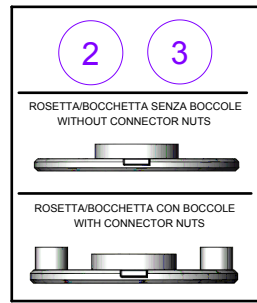

ISTRUZIONI DI MONTAGGIO IMPUGNATURE TIMELESS (CON VITI PASSANTI).
 ASSEMBLING INSTRUCTION TIMELESS HANDLES (BOLT THROUGH FIXING).

1	FERRO QUADRO
2	SOTTOROSETTA CON MOLLA DESTRA
3	SOTTOROSETTA CON MOLLA SINISTRA
4	PIATTELLO
5	MANIGLIA DESTRA
6	MANIGLIA SINISTRA
7	VITE GRANO
8	CHIAVE ESAGONALE PER VITE GRANO
9	SOTTOBOCCHETTA PATENT / YALE
10	BOCCHETTA PATENT / YALE
A	KIT VITI DI FISSAGGIO

1	SQUARE SPINDLE
2	RIGHT HAND SPRING INNER ROSE
3	LEFT HAND SPRING INNER ROSE
4	ANTI FRICTION PLATE
5	RIGHT HAND LEVER
6	LEFT HAND LEVER
7	GRUB SCREW
8	ALLEN KEY
9	KEYHOLE / EURO CYLINDER PROFILE INNER ROSE
10	KEYHOLE / EURO CYLINDER PROFILE ESCUTCHEON COVER
A	SCREW FIXINGS