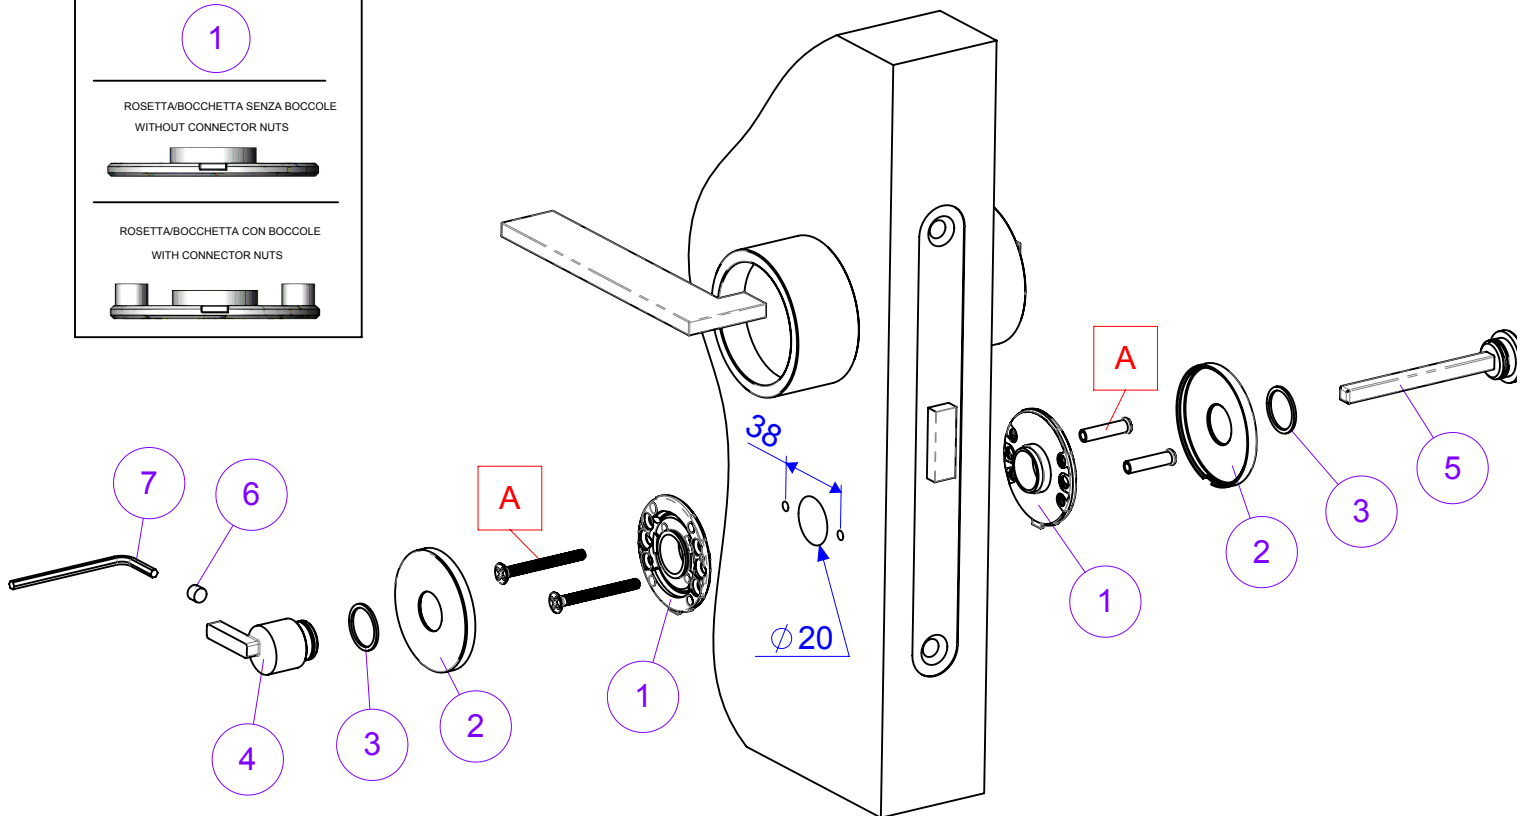

ISTRUZIONI DI MONTAGGIO IMPUGNATURE TIMELESS (CON VITI PASSANTI).
 ASSEMBLING INSTRUCTION TIMELESS HANDLES (BOLT THROUGH FIXING).

1	FERRO QUADRO
2	SOTTOROSETTA CON MOLLA DESTRA
3	SOTTOROSETTA CON MOLLA SINISTRA
4	PIATTELLO
5	MANIGLIA DESTRA
6	MANIGLIA SINISTRA
7	VITE GRANO
8	CHIAVE ESAGONALE PER VITE GRANO
9	SOTTOBOCCHETTA PATENT / YALE
10	BOCCHETTA PATENT / YALE
A	KIT VITI DI FISSAGGIO

1	SQUARE SPINDLE
2	RIGHT HAND SPRING INNER ROSE
3	LEFT HAND SPRING INNER ROSE
4	ANTI FRICTION PLATE
5	RIGHT HAND LEVER
6	LEFT HAND LEVER
7	GRUB SCREW
8	ALLEN KEY
9	KEYHOLE / EURO CYLINDER PROFILE INNER ROSE
10	KEYHOLE / EURO CYLINDER PROFILE ESCUTCHEON COVER
A	SCREW FIXINGS

Spessore porta Door thickness	A
45 +/-2	74
40 +/-2	69

ISTRUZIONI DI MONTAGGIO IMPUGNATURE TIMELESS (CON VITI PASSANTI).
 ASSEMBLING INSTRUCTION TIMELESS HANDLES (BOLT THROUGH FIXING).

1	SOTTOROSETTA SENZA MOLLA CON BUSSOLA NERA PER NOTTOLINO
2	ROSETTA
3	RONDELLA NYLON
4	NOTTOLINO GIREVOLE INTERNO
5	NOTTOLINO EMERGENZA ESTERNO
6	VITE GRANO PER FISSAGGIO NOTTOLINO INTERNO GIREVOLE
7	CHIAVE ESAGONALE PER VITE GRANO
A	KIT VITI DI FISSAGGIO

1	INNER ROSE WITHOUT SPRING WITH NYLON BLACK BUSH FOR TURN & RELEASE
2	ROSE COVER
3	NYLON WASHER
4	PRIVACY SNIB TURN
5	EMERGENCY RELEASE
6	GRUB SCREW TO FIX THE PRIVACY SNIB TURN
7	ALLEN KEY
A	SCREW FIXINGS